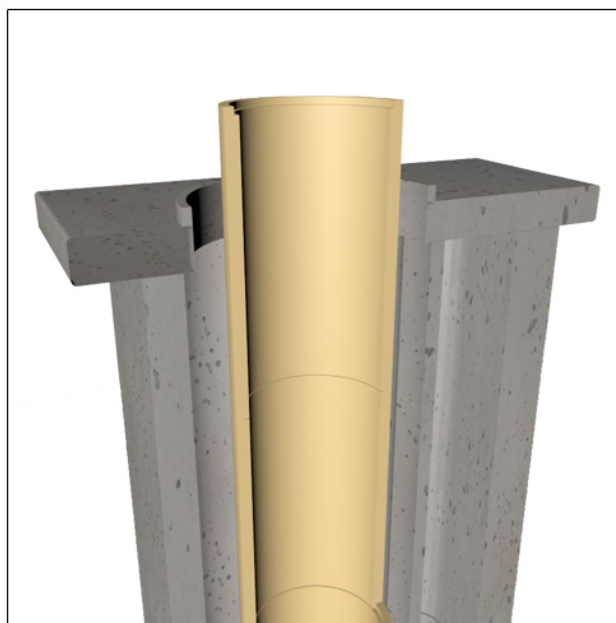

Link do produktu: <https://comeen.pl/plyta-przykrywajaca-skorsten-pkw-62-p-35.html>

 **SKORSTEN**

PŁYTA PRZYKRYWAJĄCA SKORSTEN PKW-62

Cena brutto	145,00 zł
Cena netto	117,89 zł
Dostępność	Dostępny
Czas wysyłki	48 godzin
Numer katalogowy	SPKW-62
Producent	SKORSTEN

Opis produktu

PŁYTA PRZYKRYWAJĄCA BETONOWA SKORSTEN PKW-62 jest niezbędnym elementem w celu wykonania prawidłowego zakończenia komina wykonanego w systemie kominowym Skorsten jedno ciągowym z pojedynczą wentylacją (pustak PKW). Niezależnie jak wykonamy komin to musi on być zakończony, zabezpieczony przed przedostawaniem się wody, śniegu w przestrzeń między pustakiem kominowym a elementami ceramicznymi. Bardzo istotną rolę odgrywa zwłaszcza w systemie kominowym izolowanym wełną, zawilgocenie, a nawet zamknięcie elementów izolacyjnych obniża sprawność komina i może przyczynić się do uszkodzenia elementów systemu kominowego.

Parametry techniczne

OGÓLNE INFORMACJE

Płyta przykrywająca:	SKORSTEN PKW-62
Producent:	SKORSTEN
Numer katalogowy:	PKW-62
Gwarancja:	30 lat

PARAMETRY TECHNICZNE

Wymiary zewnętrzne płyty [mm]: 490x620x65

Klasa betonu: C16/20 (B20)