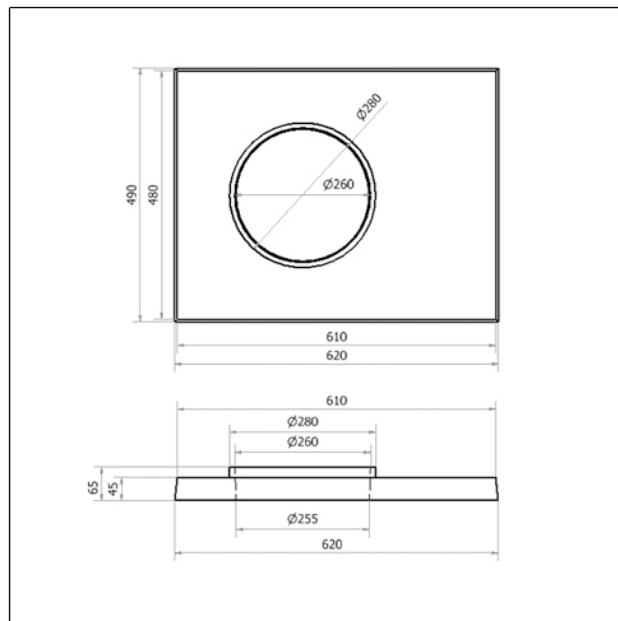

Opis produktu

PŁYTA PRZYKRYWAJĄCA BETONOWA SKORSTEN PKW-62 jest niezbędnym elementem w celu wykonania prawidłowego zakończenia komina wykonanego w systemie kominowym Skorsten jedno ciągowym z pojedynczą wentylacją (pustak PKW). Niezależnie jak wykonamy komin to musi on być zakończony, zabezpieczony przed przedostawaniem się wody, śniegu w przestrzeń między pustakiem kominowym a elementami ceramicznymi. Bardzo istotną rolę odgrywa zwłaszcza w systemie kominowym izolowanym wełną, zawilgocenie, a nawet zamknięcie elementów izolacyjnych obniża sprawność komina i może przyczynić się do uszkodzenia elementów systemu kominowego.

Parametry techniczne

OGÓLNE INFORMACJE

Płyta przykrywająca:	SKORSTEN PKW-62
Producent:	SKORSTEN
Numer katalogowy:	PKW-62
Gwarancja:	30 lat

PARAMETRY TECHNICZNE

Wymiary zewnętrzne płyty [mm]: 490x620x65

Klasa betonu: C16/20 (B20)