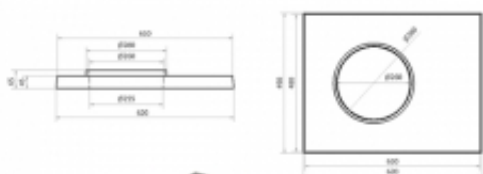

Link do produktu: <https://comeen.pl/plyta-przykrywajaca-skorsten-pkw-62-p-35.html>

 **SKORSTEN**

PŁYTA PRZYKRYWAJĄCA SKORSTEN PKW-62

Cena brutto	145,00 zł
Cena netto	117,89 zł
Dostępność	Dostępny
Czas wysyłki	48 godzin
Numer katalogowy	SPKW-62
Producent	SKORSTEN

Opis produktu

PŁYTA PRZYKRYWAJĄCA BETONOWA SKORSTEN PKW-62 jest niezbędnym elementem w celu wykonania prawidłowego zakończenia komina wykonanego w systemie kominowym Skorsten jedno ciągowym z pojedynczą wentylacją (pustak PKW). Niezależnie jak wykonamy komin to musi on być zakończony, zabezpieczony przed przedostawaniem się wody, śniegu w przestrzeń między pustakiem kominowym a elementami ceramicznymi. Bardzo istotną rolę odgrywa zwłaszcza w systemie kominowym izolowanym wełną, zawilgocenie, a nawet zamknięcie elementów izolacyjnych obniża sprawność komina i może przyczynić się do uszkodzenia elementów systemu kominowego.

Parametry techniczne

OGÓLNE INFORMACJE

Płyta przykrywająca:	SKORSTEN PKW-62
Producent:	SKORSTEN
Numer katalogowy:	PKW-62
Gwarancja:	30 lat

PARAMETRY TECHNICZNE

Wymiary zewnętrzne płyty [mm]: 490x620x65

Klasa betonu: C16/20 (B20)